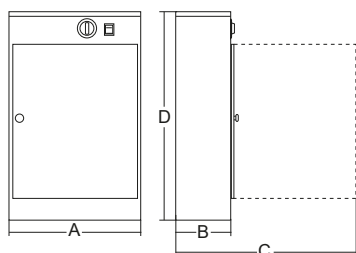

STERILIZZATORI UVC

sterilizzatori
sterilizers

- Costruiti interamente in acciaio inox AISI 430
- Porta in plexiglass fumè che chiude perfettamente la camera.
- Supporto interno e ripiani in materiale plastico trasparente rimovibili
- Consente di sterilizzare bicchieri, posate o accessori vari senza doverli girare.
- Esclusiva vaschetta di raccolta gocce.
- Lampade UV ai vapori di mercurio con protezione in rete metallica.
- Microinterruttore di sicurezza che spegne le lampade all'apertura della porta e viceversa alla chiusura.
- Particolare lampada di cortesia, che si accende solo se l'interruttore è in posizione "ON" e il timer a "0".

- Made from AISI430 stainless steel.
- Chamber is closed by a smoked plexiglass door.
- Removable internal holder in transparent plastic
- Easily holds glasses, cutlery and accessories with no need to turn them for perfect bacteria and virus sterilization
- Drops collecting tray.
- Mercury vapour lamp UV with wire screen protection.
- A safety microswitch switches the lamps on when the door is opened and switches them off when it is closed.
- The courtesy lamp, on 24W model, turns on only when the switch is "on" and the timer is at "0".

	watt		watt	min.	mm	mm	mm	mm	kg	mm	kg
Ster UVC 24W S	3x8	1ph	100 - 0,5A	0÷120	400	300	690	620	14.5	470x400x700	16.5