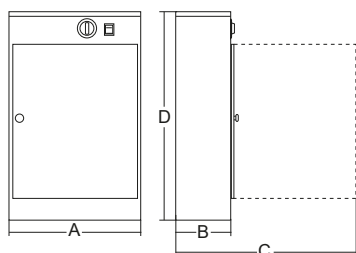

STERILIZZATORI UVC

sterilizzatori
sterilizers

- Costruiti interamente in acciaio inox AISI 430
- Porta in plexiglass fumè che chiude perfettamente la camera.
- Supporto interno e ripiani in materiale plastico trasparente rimovibili
- Consente di sterilizzare bicchieri, posate o accessori vari senza doverli girare.
- Esclusiva vaschetta di raccolta gocce.
- Lampade UV ai vapori di mercurio con protezione in rete metallica.
- Microinterruttore di sicurezza che spegne le lampade all'apertura della porta e viceversa alla chiusura.
- Particolare lampada di cortesia, che si accende solo se l'interruttore è in posizione "ON" e il timer a "0".

- Made from AISI430 stainless steel.
- Chamber is closed by a smoked plexiglass door.
- Removable internal holder in transparent plastic
- Easily holds glasses, cutlery and accessories with no need to turn them for perfect bacteria and virus sterilization
- Drops collecting tray.
- Mercury vapour lamp UV with wire screen protection.
- A safety microswitch switches the lamps on when the door is opened and switches them off when it is closed.
- The courtesy lamp, on 24W model, turns on only when the switch is "on" and the timer is at "0".

	watt	ph	watt	min.	mm	mm	mm	mm	kg	mm	kg
Ster UVC 24W S	3x8	1ph	100 - 0,5A	0÷120	400	300	690	620	14.5	470x400x700	16.5