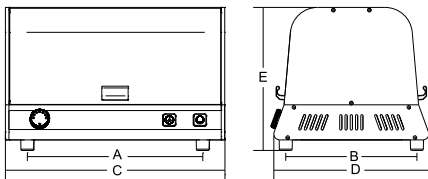

STERILIZZATORI UVC

sterilizzatori sterilizers

VISTA UVC 16W SH

Ripiani per bicchieri, posate e accessori
Shelves holds glasses, cutlery and accessories

- Costruito in acciaio, alluminio e plexiglass
- 1 porta in plexiglass fumé apribile verticalmente
- Basamento in alluminio
- Mod. S: 1 piano in materiale plastico trasparente estraibile
- Mod. SH: 1 o 2 piani in materiale plastico trasparente estraibili
- Mod. T: supporto per tablet in materiale plastico trasparente estraibile
- Consente di sterilizzare bicchieri, posate o accessori vari senza doverli girare.
- Lampade UV ai vapori di mercurio con protezione in rete metallica.
- Microinterruttore di sicurezza che spegne le lampade all'apertura della porta e viceversa alla chiusura.

- Made from stainless steel, aluminium and plexiglass.
- Front black plexiglass door
- Anodized aluminium body
- Model S: 1 plastic removable transparent shelf
- Model SH: 1 or 2 plastic removable transparent shelves
- Model T: plastic removable transparent holder for tablets
- Easily holds glasses, cutlery and accessories with no need to turn them for perfect bacteria and virus sterilization
- Mercury vapour lamp UV with wire screen protection.
- A safety microswitch switches the lamps on when the door is opened and switches them off when it is closed.

	watt	watt	min.	mm	mm	mm	mm	mm	mm	kg	mm	kg
Vista UVC 16W S	2x8	1ph	70 - 0,3A	0÷120	400	300	500	355	325	10	620x430x350	14
Vista UVC 16W SH - TH	2x8	1ph	70 - 0,3A	0÷120	400	300	500	355	405	14	620x430x450	18
Vista UVC 24W SH - TH	3x8	1ph	100 - 0,5A	0÷120	400	300	500	355	405	14	620x430x450	18

Supporto per tablet
Tablets holder