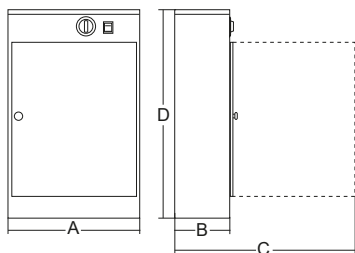

											
	watt	ph	watt	min.	mm	mm	mm	mm	kg	mm	kg
<b>Ster UVC 24W S</b>	3x8	1ph	100 - 0,5A	0÷120	400	300	690	620	14.5	470x400x700	16.5

STER UVC 24W S

												
	watt	watt	min.	mm	mm	mm	mm	mm	kg	mm	kg	
<b>Vista UVC 16W S</b>	2x8	1ph	70 - 0,3A	0÷120	400	300	500	355	325	10	620x430x350	14
<b>Vista UVC 16W SH - TH</b>	2x8	1ph	70 - 0,3A	0÷120	400	300	500	355	405	14	620x430x450	18
<b>Vista UVC 24W SH - TH</b>	3x8	1ph	100 - 0,5A	0÷120	400	300	500	355	405	14	620x430x450	18